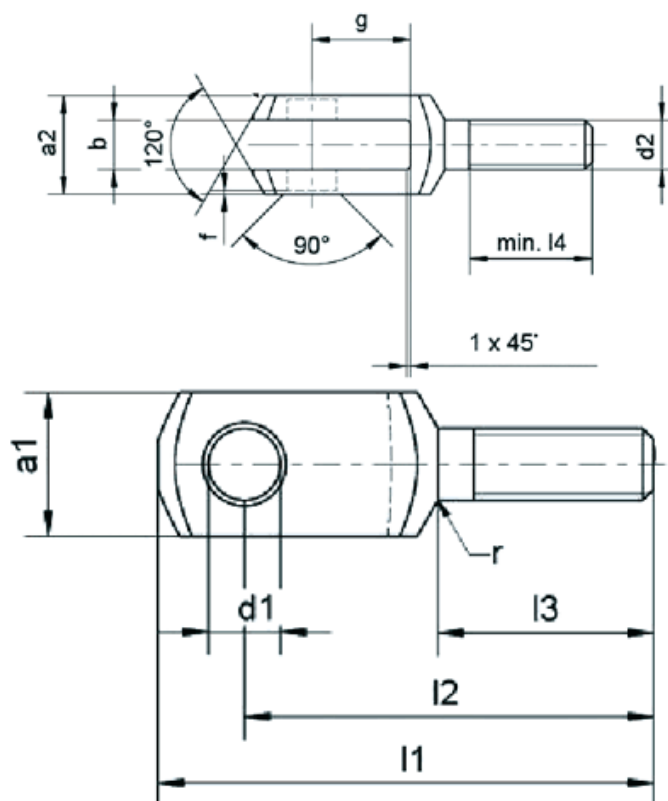

Article number: 140500612

Description: KLEE fork joint with outside thread
G 6x12 med 6x1 mm thread

Measures

a1 = 12	l2 = 37
a2 = 12	l3 = 20
b = 6	l4 = 15
d1 = 6	r = 0,8
d2 = M 6x1	
f = 0,5	
g = 12	
l1 = 44	